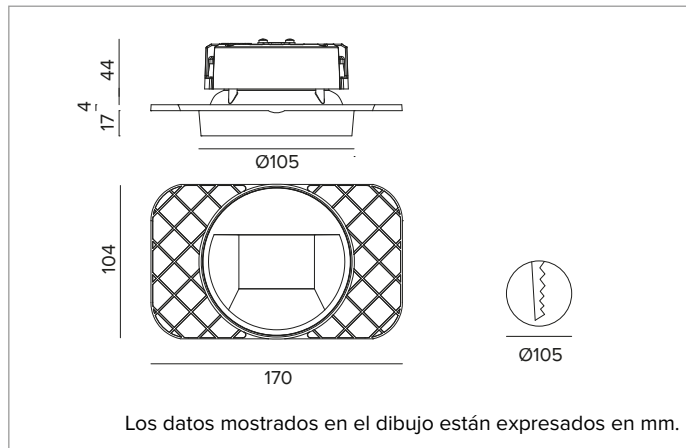

1T8415ELTR | CTEVO WALL WASHER 105

Downlight empotrado de LED en versión trimless

		2700K	H(m)	D1(m)	D2(m)	Emax(lx)	
		Ra90	43°	76°			
Fixture Power	18W	1	0.86	1.66	912		
Source Flux	1934lm	2	1.72	3.31	228		
Fixture Flux	1094lm	3	2.58	4.97	101		
Efficacy	60lm/W	4	3.44	6.62	57		
TS1395	I _{max} =540cd/klm	I _{max}	1044cd	5	4.30	8.28	36

Color y acabado: Blanco yeso

Peso: 0,54Kg

Versión: TRIMLESS

Grado de protección: IP20 para la parte encastrada

Grado de protección: IP54 para la parte vista

CARACTERÍSTICAS ELÉCTRICAS

Driver electrónico ON-OFF integrado.